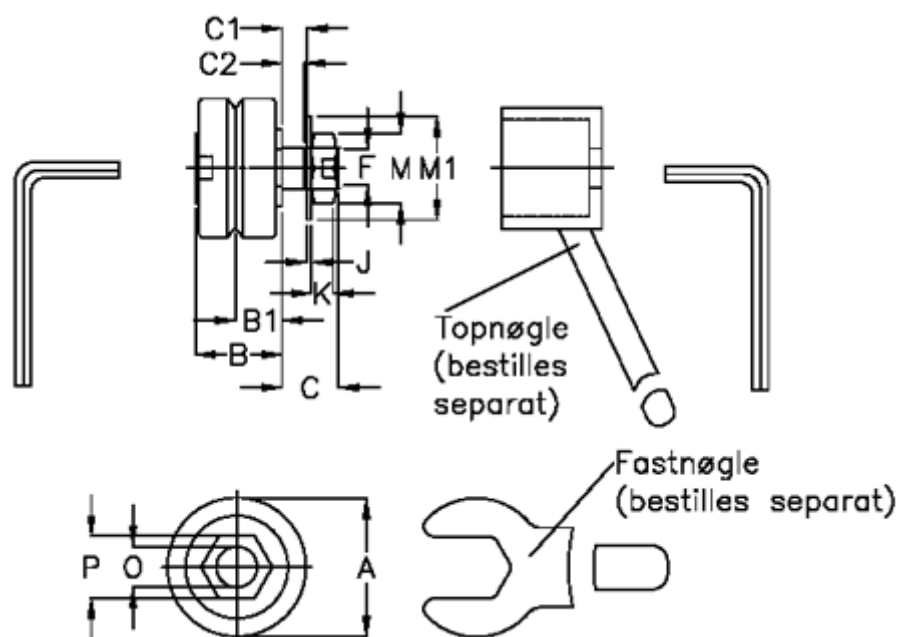

Varenummer: 057153101801  
 Beskrivelse: HEPCO GV3 leje SJ 18 C  
 Standart m. kort aksel

## Mål

|             |                      |
|-------------|----------------------|
| a = 18.0    | K = 3.2              |
| B = 12.4    | M = 10               |
| B1 = 6.75   | M1 = 13              |
| C = 7.4     | O = 6                |
| C1 = 3.4    | P = 11               |
| C2 = 2.4    | vægt kg/1000 = 0.019 |
| F = M6x0,75 |                      |
| J = 0.80    |                      |